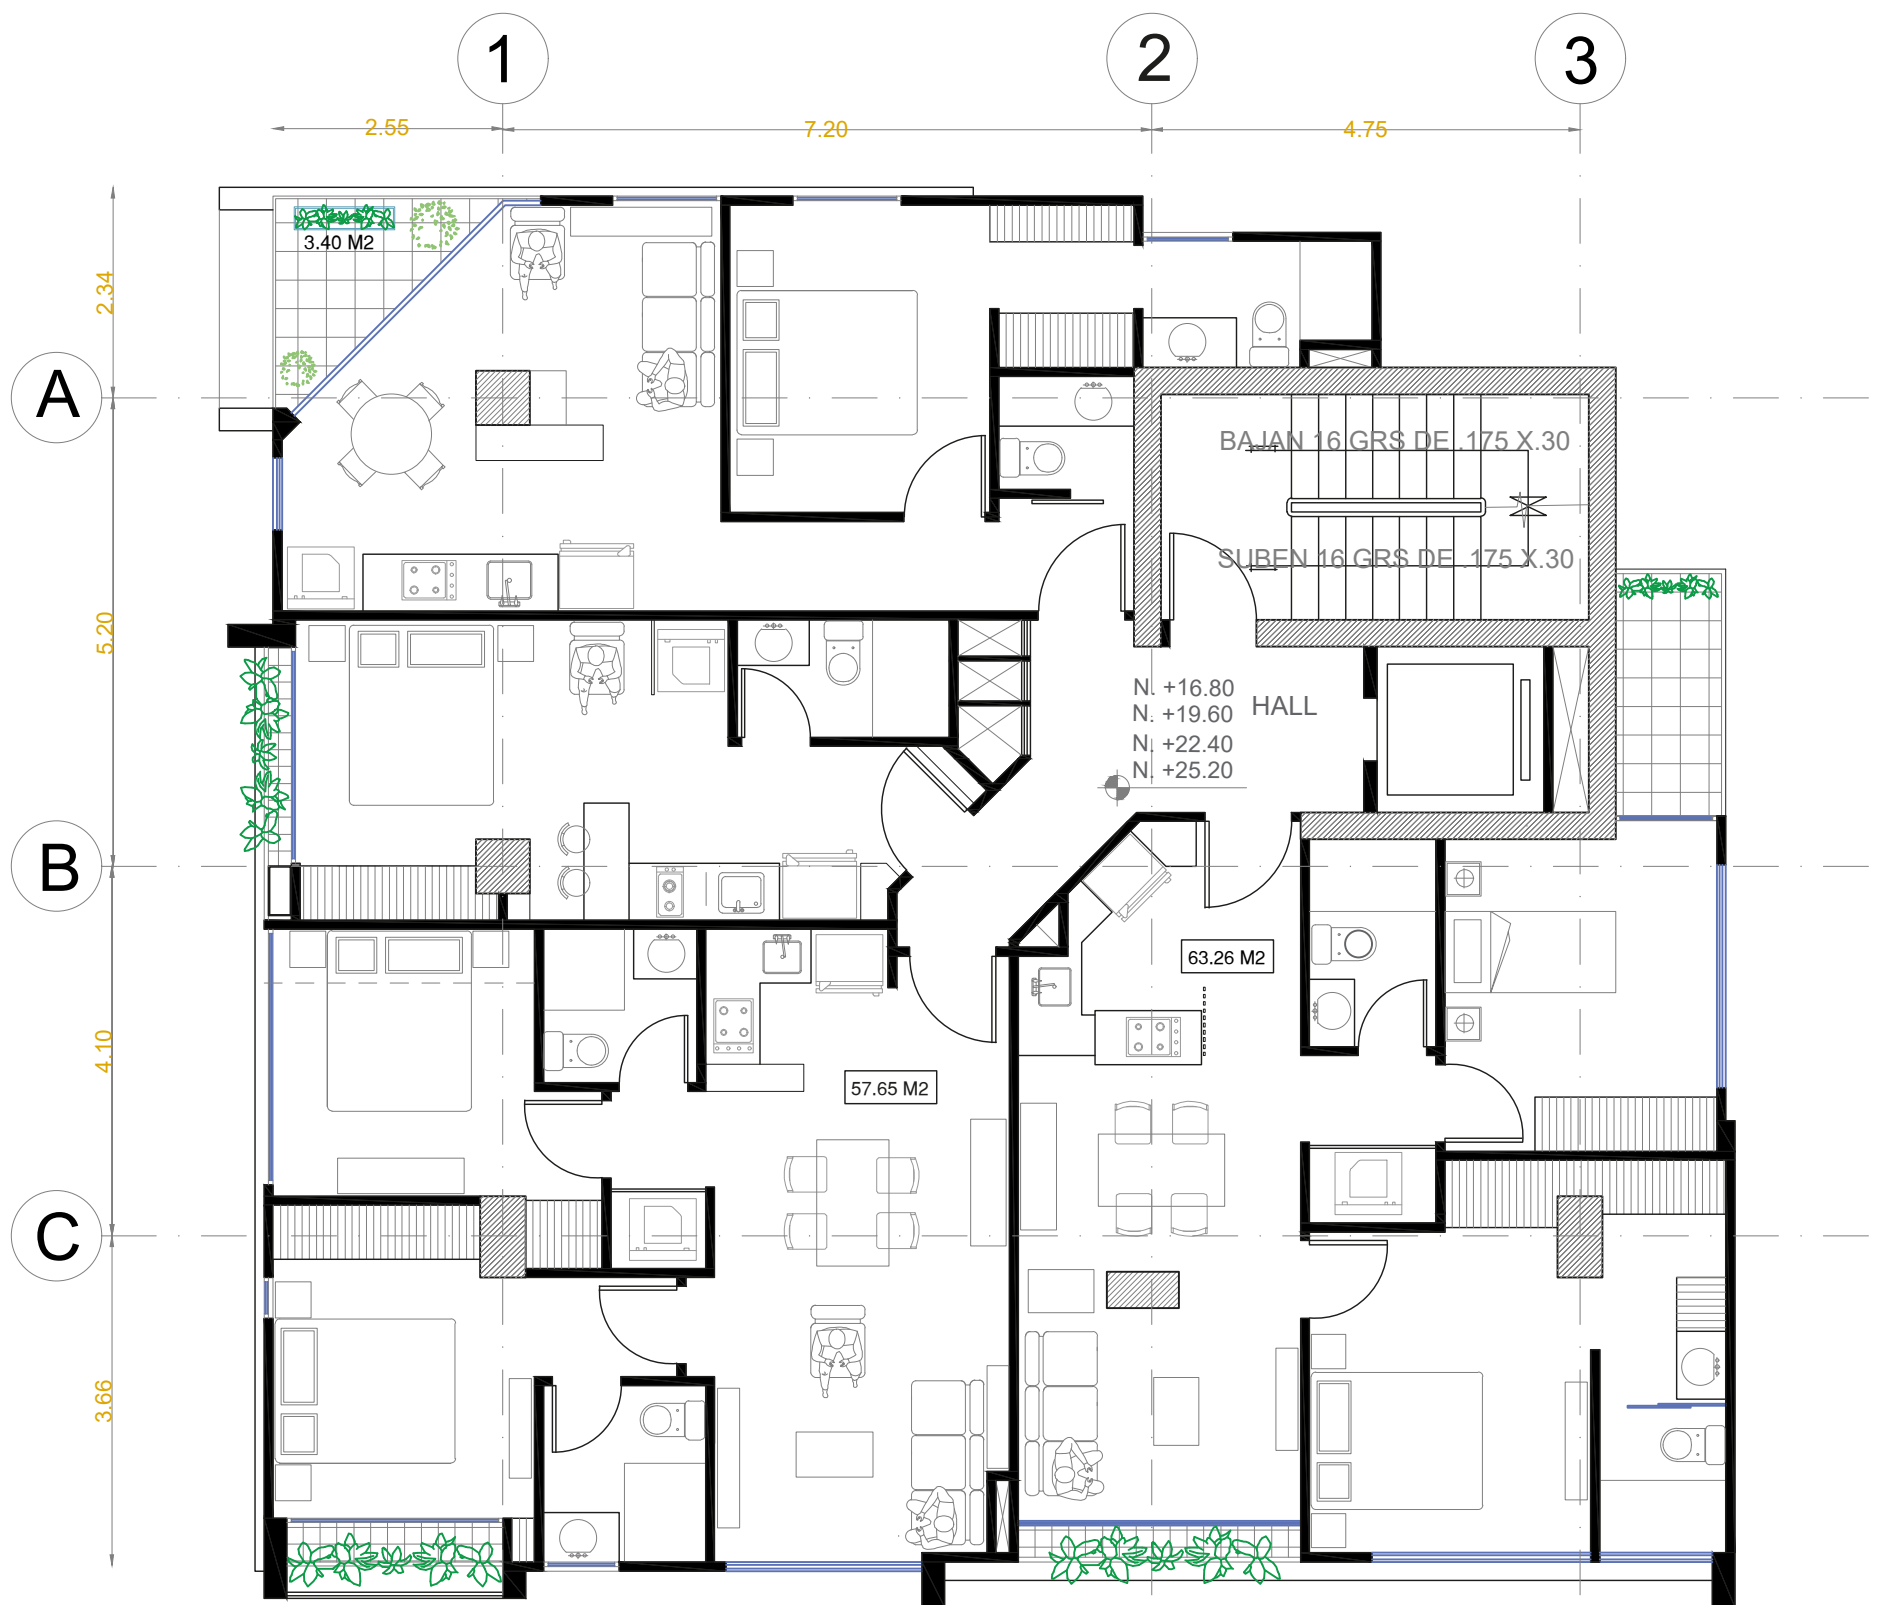

LUCIÉ

INGENIA

IDEA & OBRA

PISO 6-7-8-9

PLANTA NIVEL +16.80,+19.60,+22.40,+25.20

1 SUITE + 1 ESTUDIO + 2 DEPTOS. TIPO 1 Y TIPO 2