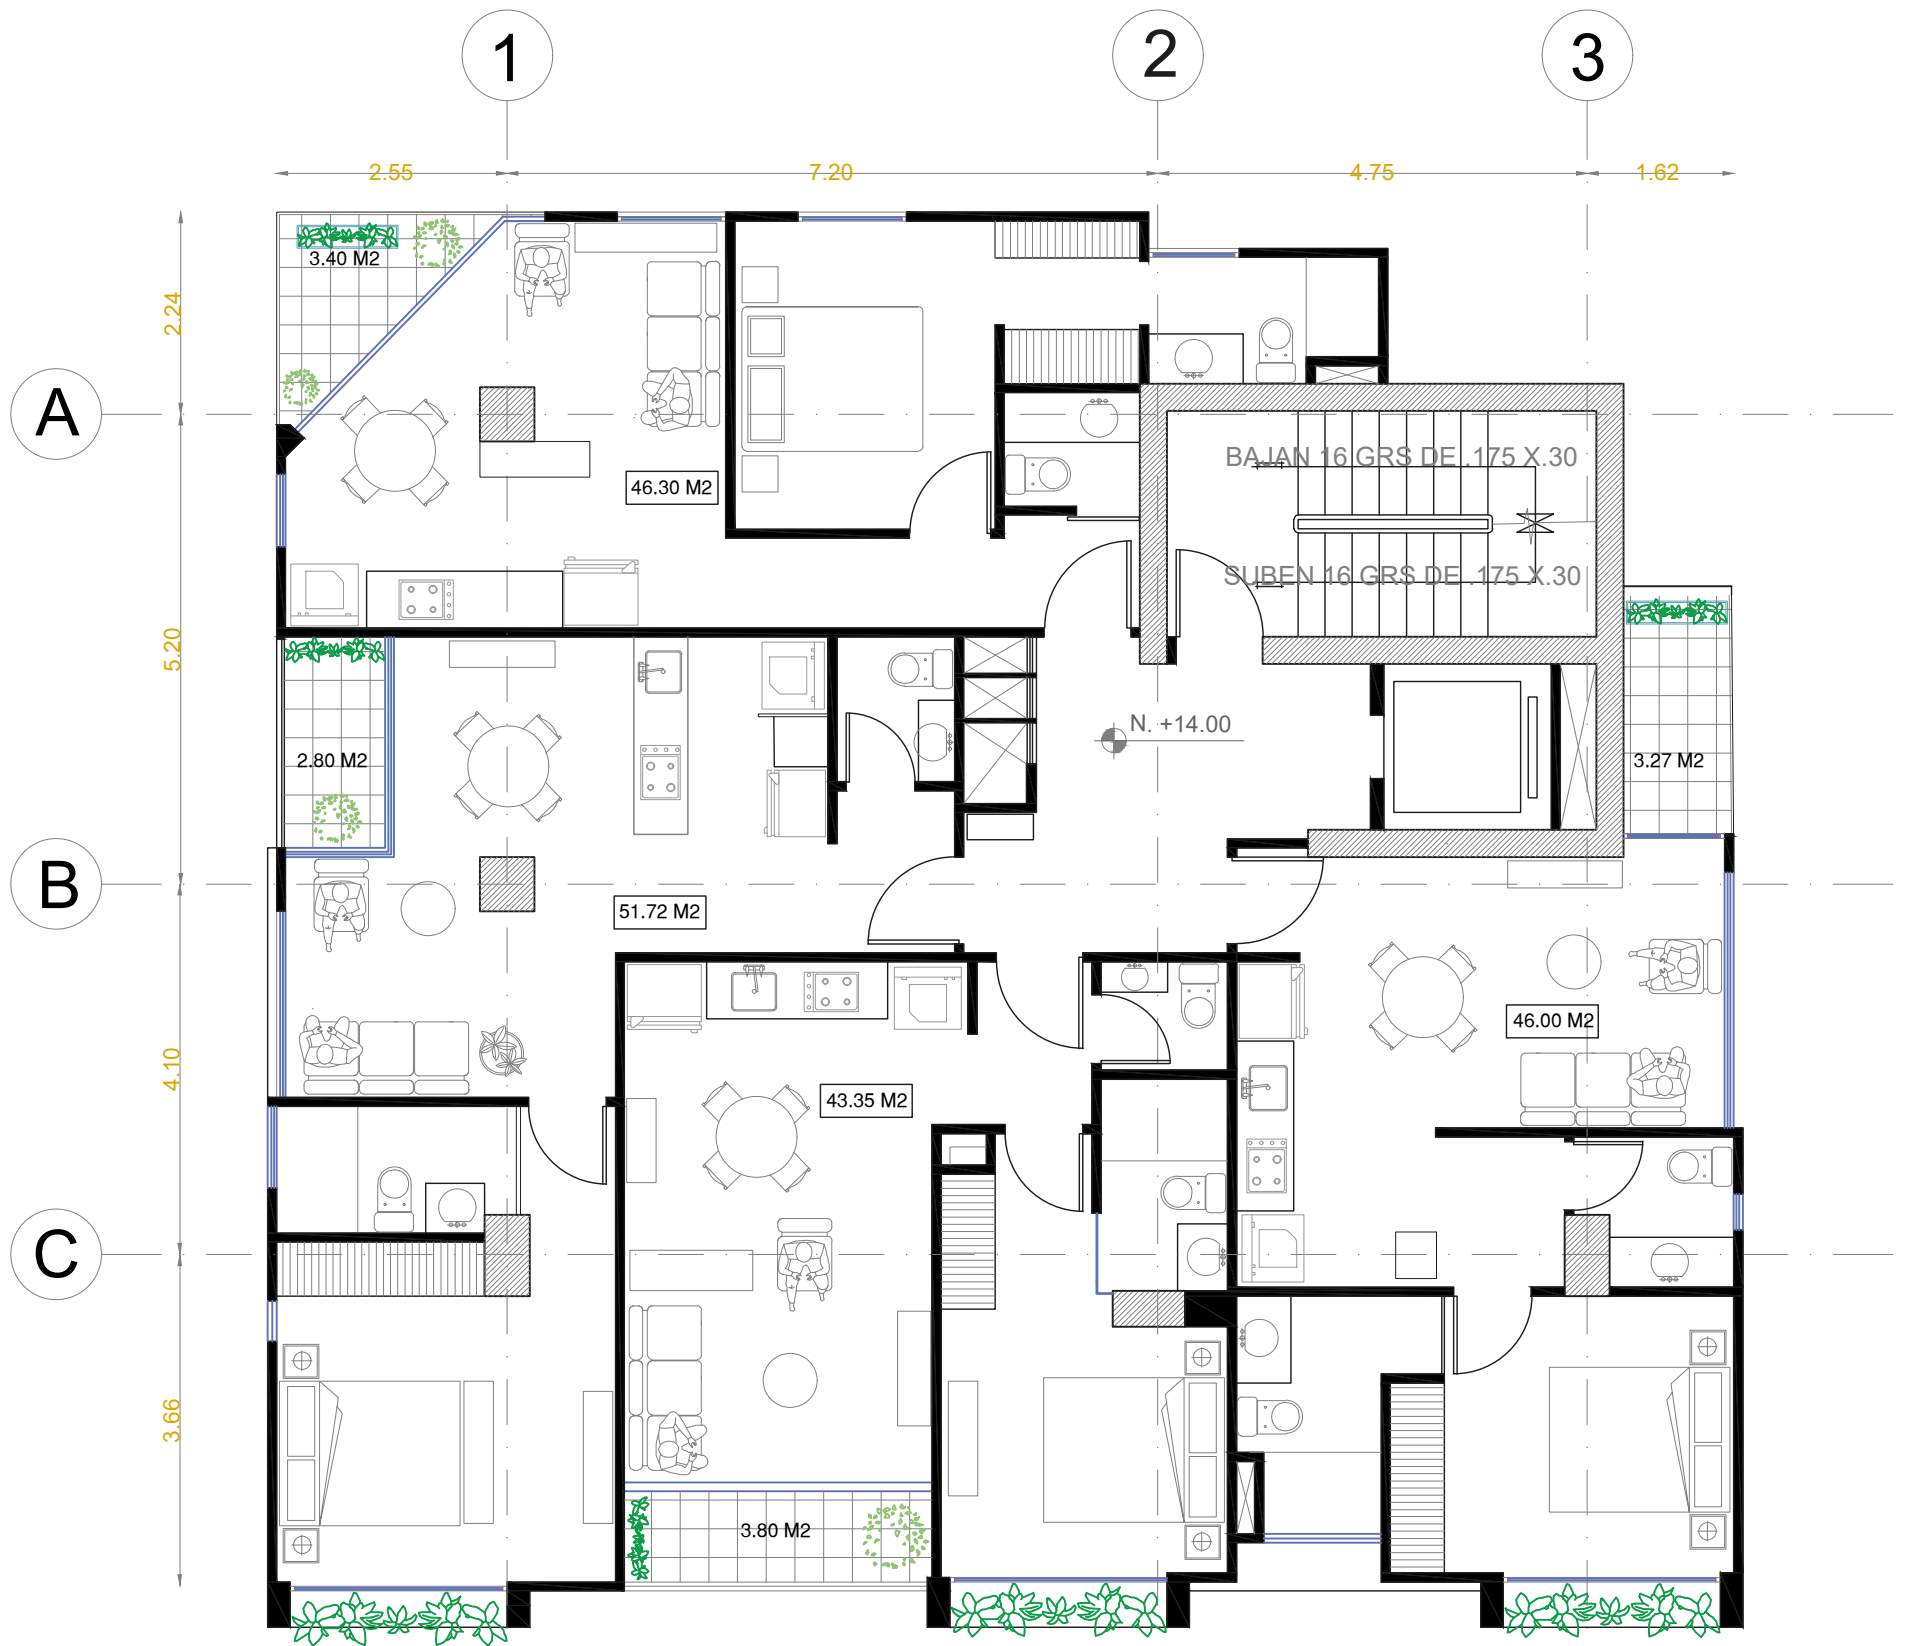

LUCIÉ

INGENIA

IDEA & OBRA

PISO 5
PLANTA NIVEL +14.00
4 SUITES

CALLE MANUEL ITURREY